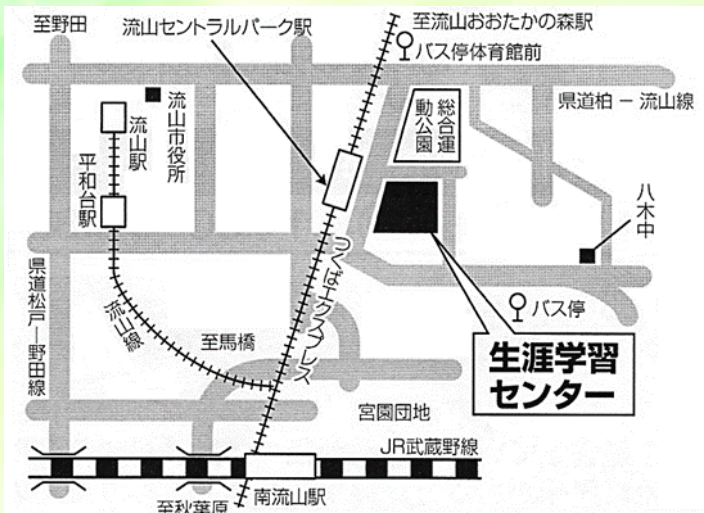

流山市生涯学習センター(流山エルズ)

流山市中110番地 電話04-7150-7474

- つくばエクスプレス「流山セントラルパーク駅」下車 徒歩3分
- 東武バス「流山セントラルパーク駅」停留所下車 徒歩3分
- 駐車場 有料(105台)
※1時間以内無料 以降1時間ごとに100円加算
1日上限500円

混雑時は満車になる可能性があります。なるべく公共交通機関をご利用いただくか、近隣の有料駐車場をご利用ください。